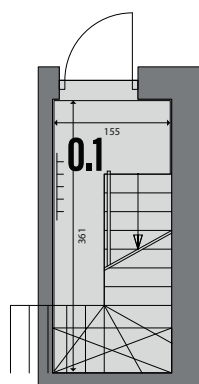

WILLE WRZOSOWA II

JAROCIN

G2/2

LOKAL

60,84 m²

POWIERZCHNIA UŻYTKOWA

1

PIĘTRO

5,70 m²

POWIERZCHNIA BALKONU

0.1	KLATKA SCHODOWA	2,99 m ²
0.2	POW. PARTERU	2,99 m ²

1.1	KOMUNIKACJA	1,92 m ²
1.2	POKÓJ	7,91 m ²
1.3	POKÓJ	9,62 m ²
1.4	POKÓJ	10,72 m ²
1.5	SALON Z ANEKSEM KUCH.	23,80 m ²
1.6	ŁAZIENKA	3,88 m ²
	POW. PIETRA	57,85 m²