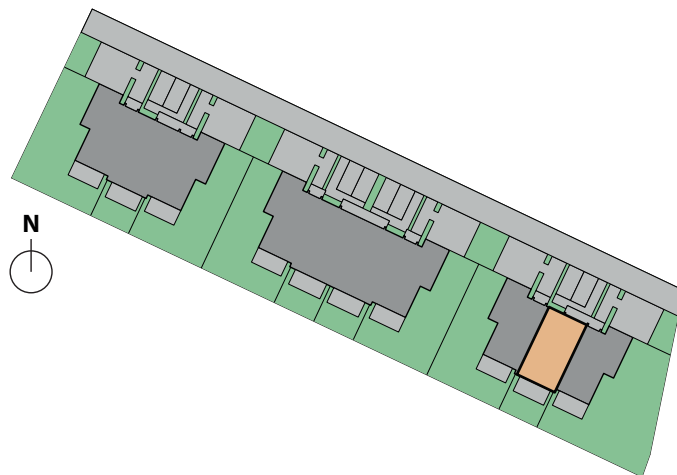

WILLE WRZOSOWA II

JAROCIN

G2/2

LOKAL

60,84 m²

POWIERZCHNIA UŻYTKOWA

1

PIĘTRO

5,70 m²

POWIERZCHNIA BALKONU

0.1	KLATKA SCHODOWA	2,99 m ²
0.2	POW. PARTERU	2,99 m ²

1.1	KOMUNIKACJA	1,92 m ²
1.2	POKÓJ	7,91 m ²
1.3	POKÓJ	9,62 m ²
1.4	POKÓJ	10,72 m ²
1.5	SALON Z ANEKSEM KUCH.	23,80 m ²
1.6	ŁAZIENKA	3,88 m ²
	POW. PIETRA	57,85 m²