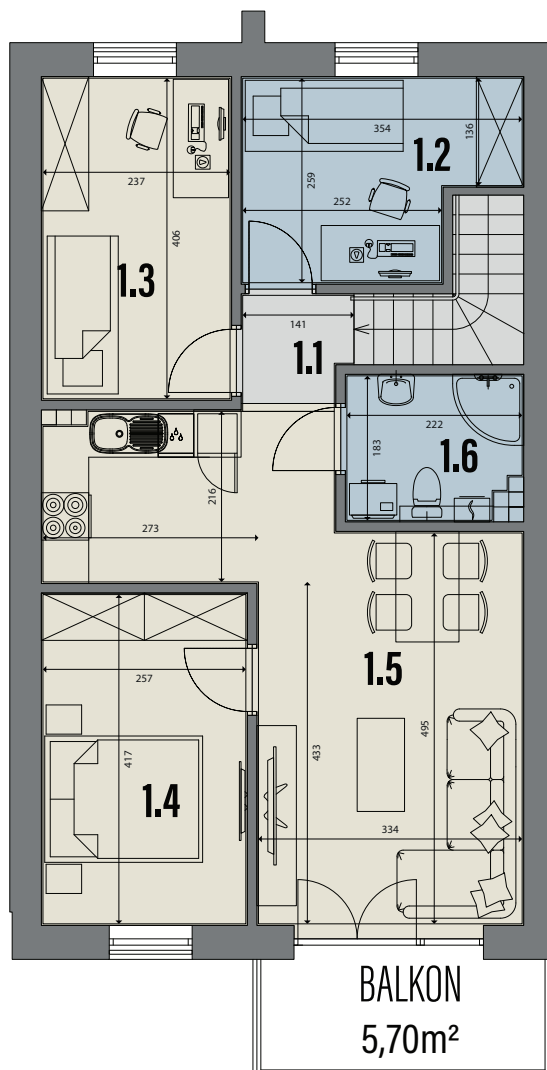

WILLE WRZOSOWA II

JAROCIN

G2/2

LOKAL

60,84 m²

POWIERZCHNIA UŻYTKOWA

1

PIĘTRO

5,70 m²

POWIERZCHNIA BALKONU

0.1	KLATKA SCHODOWA	2,99 m ²
0.2	POW. PARTERU	2,99 m ²

1.1	KOMUNIKACJA	1,92 m ²
1.2	POKÓJ	7,91 m ²
1.3	POKÓJ	9,62 m ²
1.4	POKÓJ	10,72 m ²
1.5	SALON Z ANEKSEM KUCH.	23,80 m ²
1.6	ŁAZIENKA	3,88 m ²
	POW. PIETRA	57,85 m²