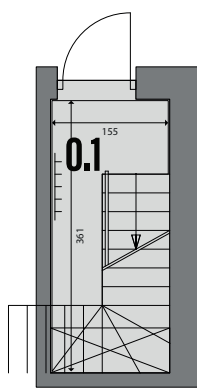

WILLE WRZOSOWA II

JAROCIN

E2/2

LOKAL

60,84 m²

POWIERZCHNIA UŻYTKOWA

1

PIĘTRO

5,70 m²

POWIERZCHNIA BALKONU

0.1	KLATKA SCHODOWA	2,99 m ²
0.2	POW. PARTERU	2,99 m ²

1.1	KOMUNIKACJA	1,92 m ²
1.2	POKÓJ	7,91 m ²
1.3	POKÓJ	9,62 m ²
1.4	POKÓJ	10,72 m ²
1.5	SALON Z ANEKSEM KUCH.	23,80 m ²
1.6	ŁAZIENKA	3,88 m ²
	POW. PIETRA	57,85 m ²