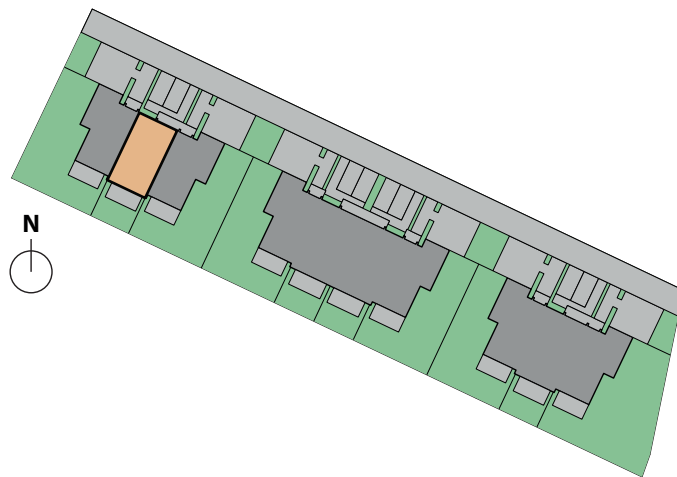

WILLE WRZOSOWA II

JAROCIN

E2/2

LOKAL

60,84 m²

POWIERZCHNIA UŻYTKOWA

1

PIĘTRO

5,70 m²

POWIERZCHNIA BALKONU

0.1	KLATKA SCHODOWA	2,99 m ²
0.2	POW. PARTERU	2,99 m ²

1.1	KOMUNIKACJA	1,92 m ²
1.2	POKÓJ	7,91 m ²
1.3	POKÓJ	9,62 m ²
1.4	POKÓJ	10,72 m ²
1.5	SALON Z ANEKSEM KUCH.	23,80 m ²
1.6	ŁAZIENKA	3,88 m ²
	POW. PIETRA	57,85 m ²