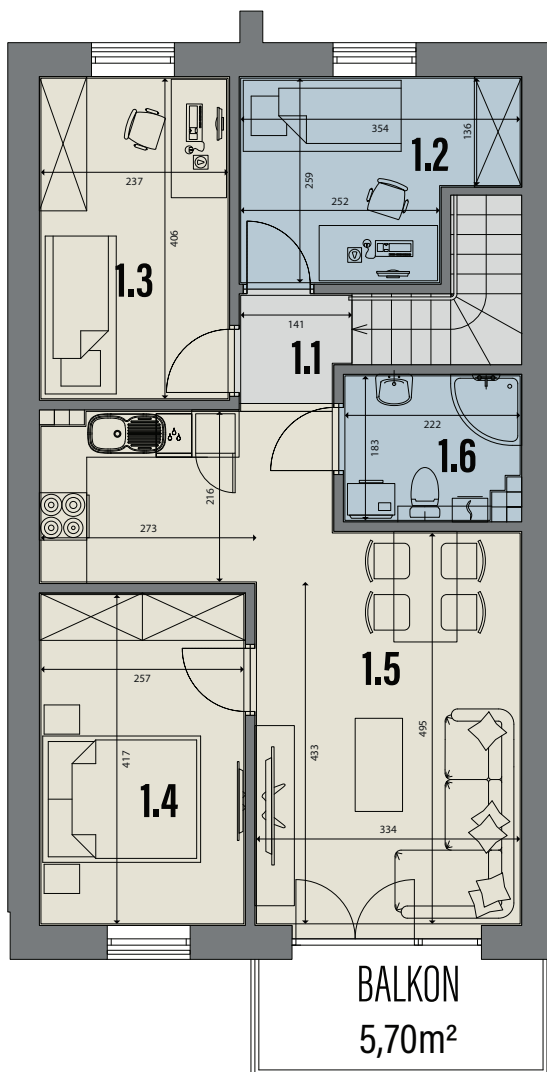

WILLE WRZOSOWA II

JAROCIN

E2/2

LOKAL

60,84 m²

POWIERZCHNIA UŻYTKOWA

1

PIĘTRO

5,70 m²

POWIERZCHNIA BALKONU

0.1	KLATKA SCHODOWA	2,99 m ²
0.2	POW. PARTERU	2,99 m ²

1.1	KOMUNIKACJA	1,92 m ²
1.2	POKÓJ	7,91 m ²
1.3	POKÓJ	9,62 m ²
1.4	POKÓJ	10,72 m ²
1.5	SALON Z ANEKSEM KUCH.	23,80 m ²
1.6	ŁAZIENKA	3,88 m ²
	POW. PIETRA	57,85 m ²